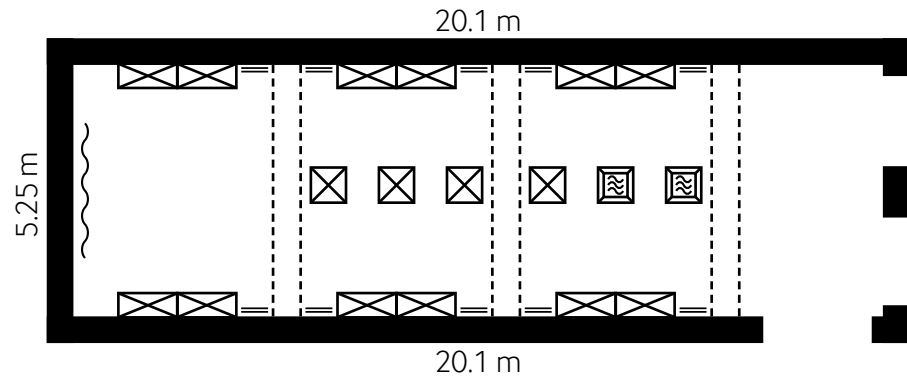

Valgustus: siinvalgustus, laevalgustus
Lighting: rail lights, ceiling lights

Kaameravalve
Video surveillance

Väljaspool näitusesala
Non-exhibition area
Klaasein / Glass wall
Stange / Picture rail

Stange kõrgus põrandast
Picture rail height from the floor: 2.64 m

Ripplagi
Suspended ceiling: 2.74 m

Valgustus: siinvalgustus, laevalgustus
Lighting: rail lights, ceiling lights

Kaameravalve
Video surveillance

Väljaspool näitusesala
Non-exhibition area
Klaasein / Glass wall
Stange / Picture rail

Seinavitriinid, 6tk
Showcase for wall, 6 pcs
Laius / Width: 2.6 m
Sügavus / Depth: 0.4 m
Kõrgus / Height: 1 m

MiniClimat vitriin, 2 tk
Tall showcase MiniClimat, 2 pcs
Laius / Width: 0.8 m
Sügavus / Depth: 0.8 m
Kõrgus / Height: 2 m

Vitriin, 4 tk
Tall showcase, 4 pcs
Laius / Width: 0.8 m
Sügavus / Depth: 0.8 m
Kõrgus / Height: 2 m

Projektor / Projector
Siin / Rail: 1 m
Võlv / Arch

Projektor
Projector

Kliimaregulatsioon
Climate control