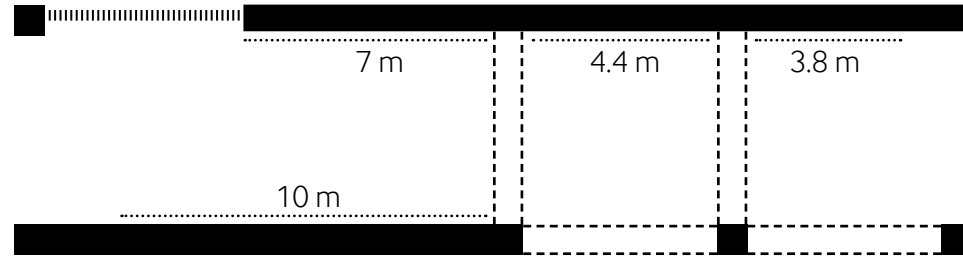

Stange kõrgus põrandast
Picture rail height from the floor: 2.5 m

Ripplagi
Suspended ceiling: 2.6 m

Valgustus: siinivalgustus, laevalgustus
Lighting: rail lights, ceiling lights

Aken / Window
Stange / Picture rail
Võlv / Arch