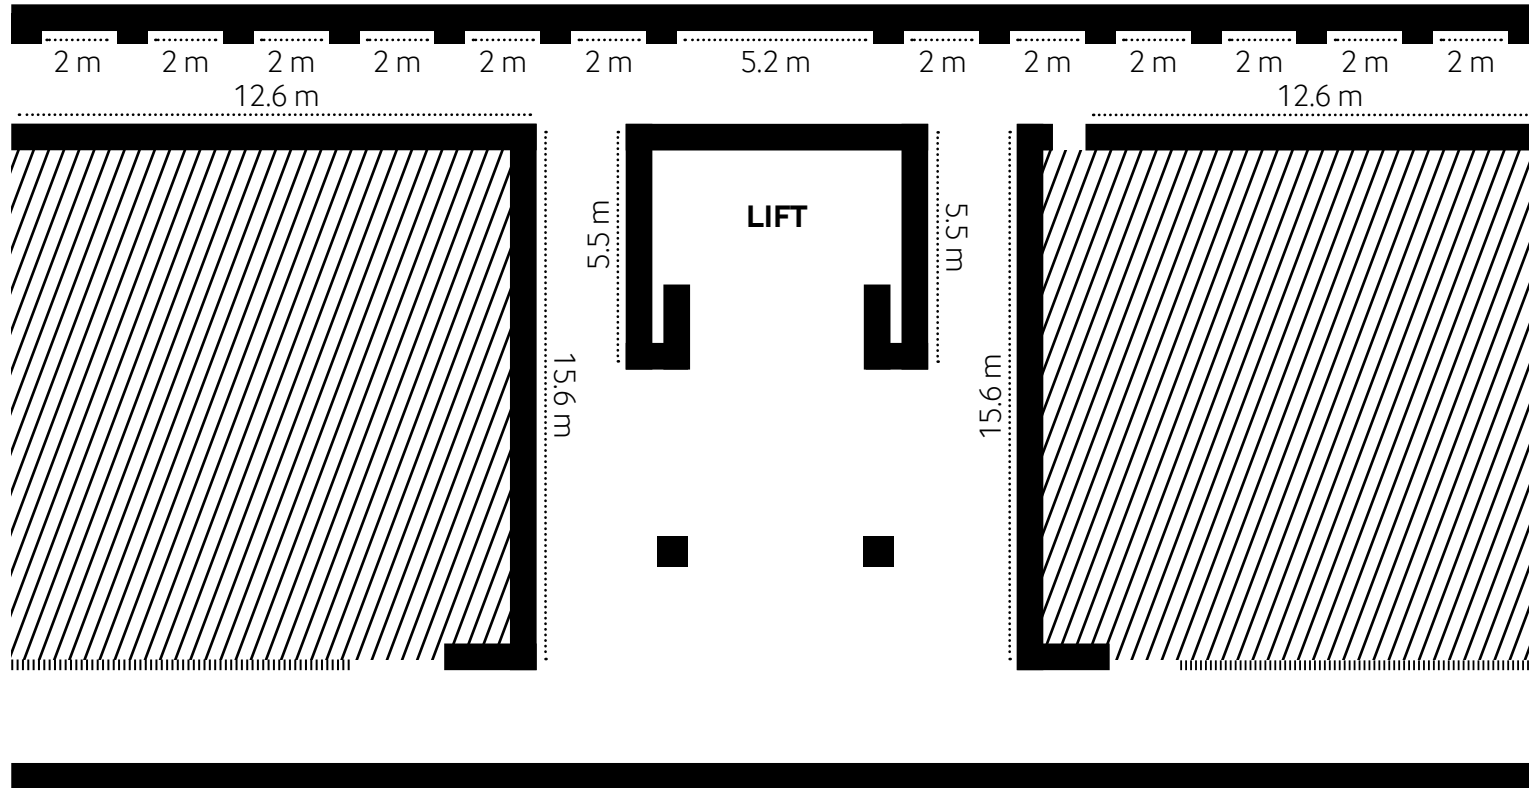

FUAJEEGALERII / FOYER GALLERY

Stange kõrgus põrandast

Picture rail height from the floor: 3.1 m

PEANÄITUSESAAI / MAIN EXHIBITION HALL

Stange kõrgus põrandast

Picture rail height from the floor: 1.90 m

Valgustus: siinivalgustus, laevalgustus
 Lighting: rail lights, ceiling lights

Kaameravalve
 Video surveillance

Stange / Picture rail
 Võlv / Arch -----

Stange kõrgus põrandast
Picture rail height from the floor: 2.5 m

Ripplagi
Suspended ceiling: 2.6 m

Valgustus: siinivalgustus, laevalgustus
Lighting: rail lights, ceiling lights

Aken / Window
Stange / Picture rail
Võlv / Arch

6. KORRUSE GALERII
6th FLOOR GALLERY

1:200
174.5m²

Stange kõrgus põrandast
 Picture rail height from the floor: 2.64 m

Ripplagi
 Suspended ceiling: 2.74 m

Valgustus: siinvalgustus, laevalgustus
 Lighting: rail lights, ceiling lights

Vitriin, 4 tk
Tall showcase, 4 pcs
Laius / Width: 0.8 m
Sügavus / Depth: 0.8 m
Kõrgus / Height: 2 m

Projektor / Projector
Siin / Rail: 1 m
Võlv / Arch

Projektor
Projector

Kliimaregulatsioon
Climate control