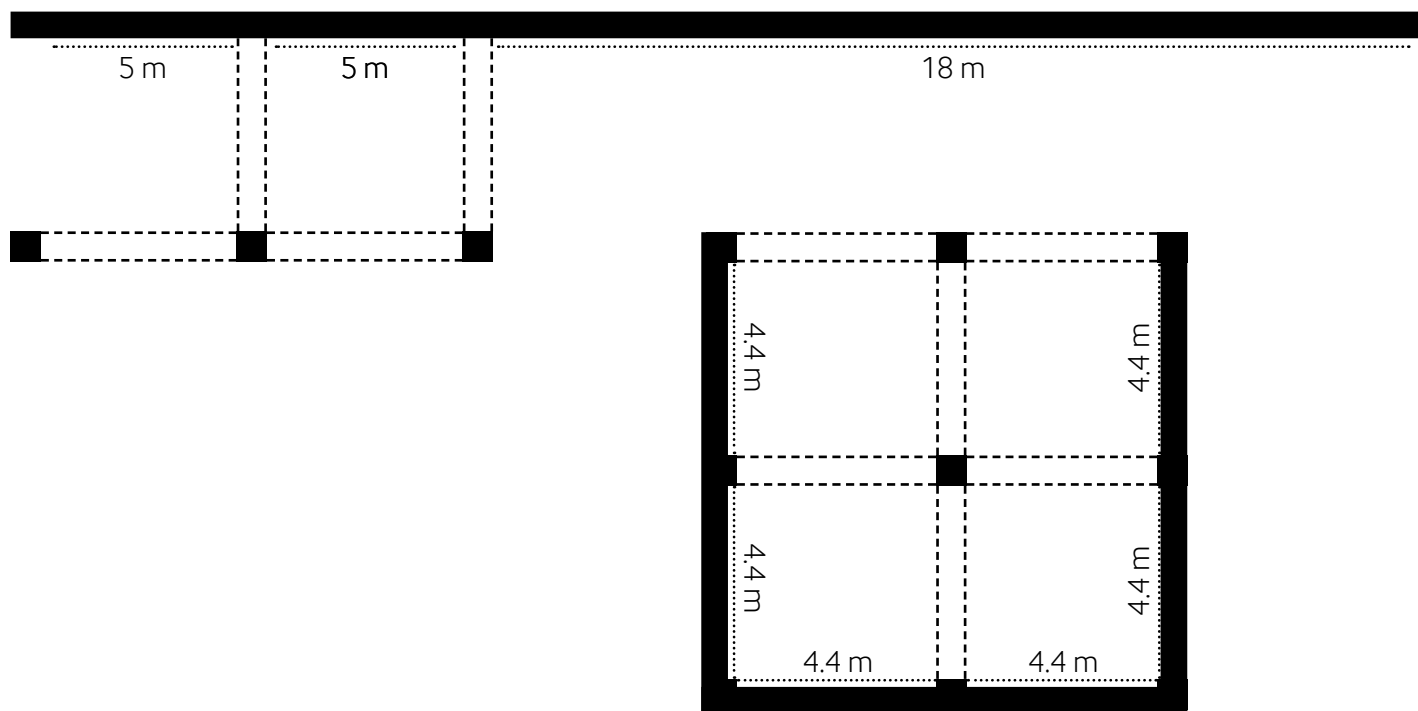

Stange kõrgus põrandast
Picture rail height from the floor: 1.90 m

Valgustus: siinivalgustus, laevalgustus
Lighting: rail lights, ceiling lights

Kaameravalve
Video surveillance

Stange / Picture rail
Võlv / Arch -----

Stange kõrgus põrandast
Picture rail height from the floor: 3.1 m

Valgustus: siinivalgustus, laevalgustus
Lighting: rail lights, ceiling lights

Kaameravalve
Video surveillance

Stange / Picture rail
Võlv / Arch -----

FUAJEEGALERII / FOYER GALLERY

Stange kõrgus põrandast

Picture rail height from the floor: 3.1 m

PEANÄITUSESAAI / MAIN EXHIBITION HALL

Stange kõrgus põrandast

Picture rail height from the floor: 1.90 m

Valgustus: siinivalgustus, laevalgustus
 Lighting: rail lights, ceiling lights

Vitriin, 4 tk
Tall showcase, 4 pcs
Laius / Width: 0.8 m
Sügavus / Depth: 0.8 m
Kõrgus / Height: 2 m

Projektor / Projector
Siin / Rail: 1 m
Võlv / Arch

Projektor
Projector

Kliimaregulatsioon
Climate control