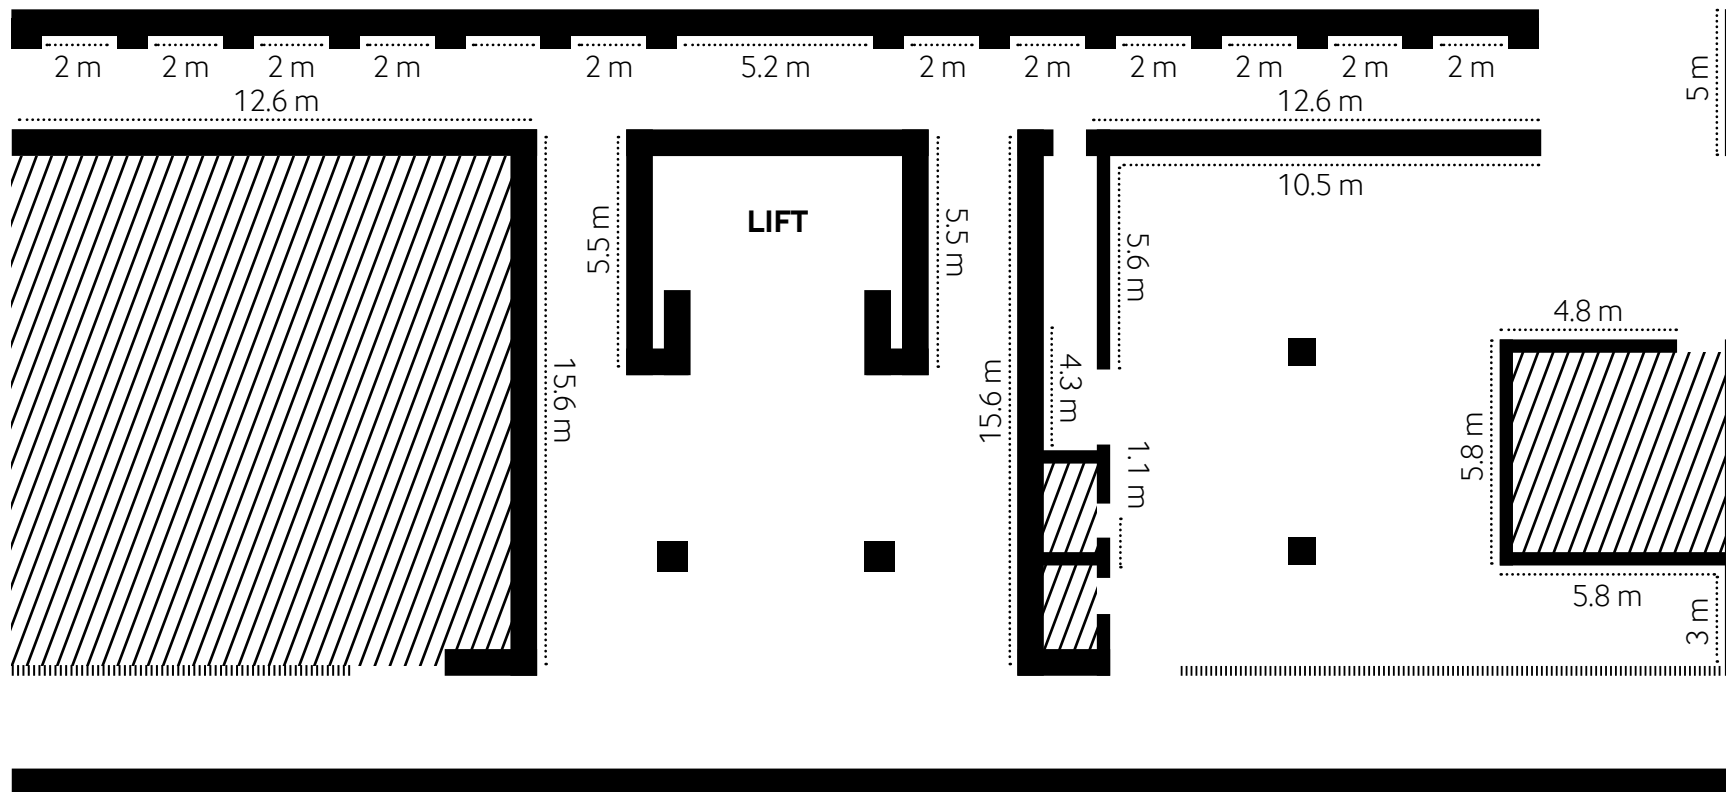

Kaameravalve
 Video surveillance

Väljaspool näitusesala
 Non-exhibition area
 Klaasein / Glass wall
 Stange / Picture rail

Stange kõrgus põrandast
Picture rail height from the floor: 2.64 m

Ripplagi
Suspended ceiling: 2.74 m

Valgustus: siinvalgustus, laevalgustus
Lighting: rail lights, ceiling lights

Kaameravalve
Video surveillance

Väljaspool näitusesala
Non-exhibition area
Klaasein / Glass wall
Stange / Picture rail

Stange kõrgus põrandast
Picture rail height from the floor: 2.64 m

Seinavitriinid, 6tk
Showcase for wall, 6 pcs
Laius / Width: 2.6 m
Sügavus / Depth: 0.4 m
Kõrgus / Height: 1 m

MiniClimat vitriin, 2 tk
Tall showcase MiniClimat, 2 pcs
Laius / Width: 0.8 m
Sügavus / Depth: 0.8 m
Kõrgus / Height: 2 m

Vitriin, 4 tk
Tall showcase, 4 pcs
Laius / Width: 0.8 m
Sügavus / Depth: 0.8 m
Kõrgus / Height: 2 m

Projektor / Projector
Siin / Rail: 1 m
Võlv / Arch

Projektor
Projector

Kliimaregulatsioon
Climate control