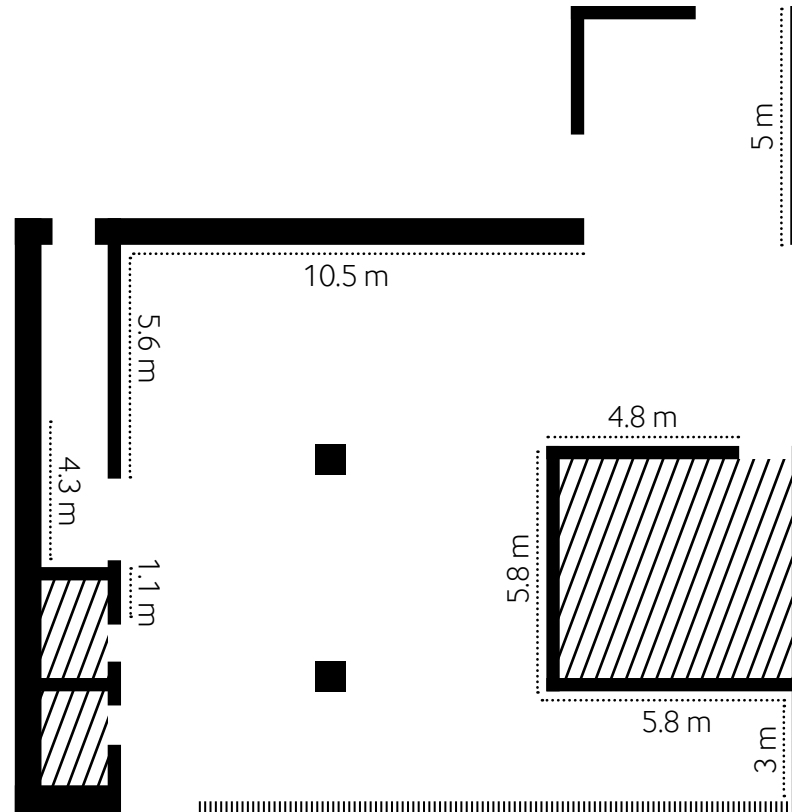

Kaameravalve
 Video surveillance

Stange / Picture rail
 Võlv / Arch -----

Stange kõrgus põrandast
Picture rail height from the floor: 2.5 m

Ripplagi
Suspended ceiling: 2.6 m

Valgustus: siinivalgustus, laevalgustus
Lighting: rail lights, ceiling lights

Aken / Window
Stange / Picture rail
Võlv / Arch

6. KORRUSE GALERII
6th FLOOR GALLERY

1:200
174.5m²

Stange kõrgus põrandast
 Picture rail height from the floor: 2.64 m

Ripplagi
 Suspended ceiling: 2.74 m

Valgustus: siinvalgustus, laevalgustus
 Lighting: rail lights, ceiling lights

Kaameravalve
 Video surveillance

Väljaspool näitusesala
 Non-exhibition area
 Klaasein / Glass wall
 Stange / Picture rail

Stange kõrgus põrandast
Picture rail height from the floor: 2.64 m

Ripplagi
Suspended ceiling: 2.74 m

Vitriin, 4 tk
Tall showcase, 4 pcs
Laius / Width: 0.8 m
Sügavus / Depth: 0.8 m
Kõrgus / Height: 2 m

Projektor / Projector
Siin / Rail: 1 m
Võlv / Arch

Projektor
Projector

Kliimaregulatsioon
Climate control