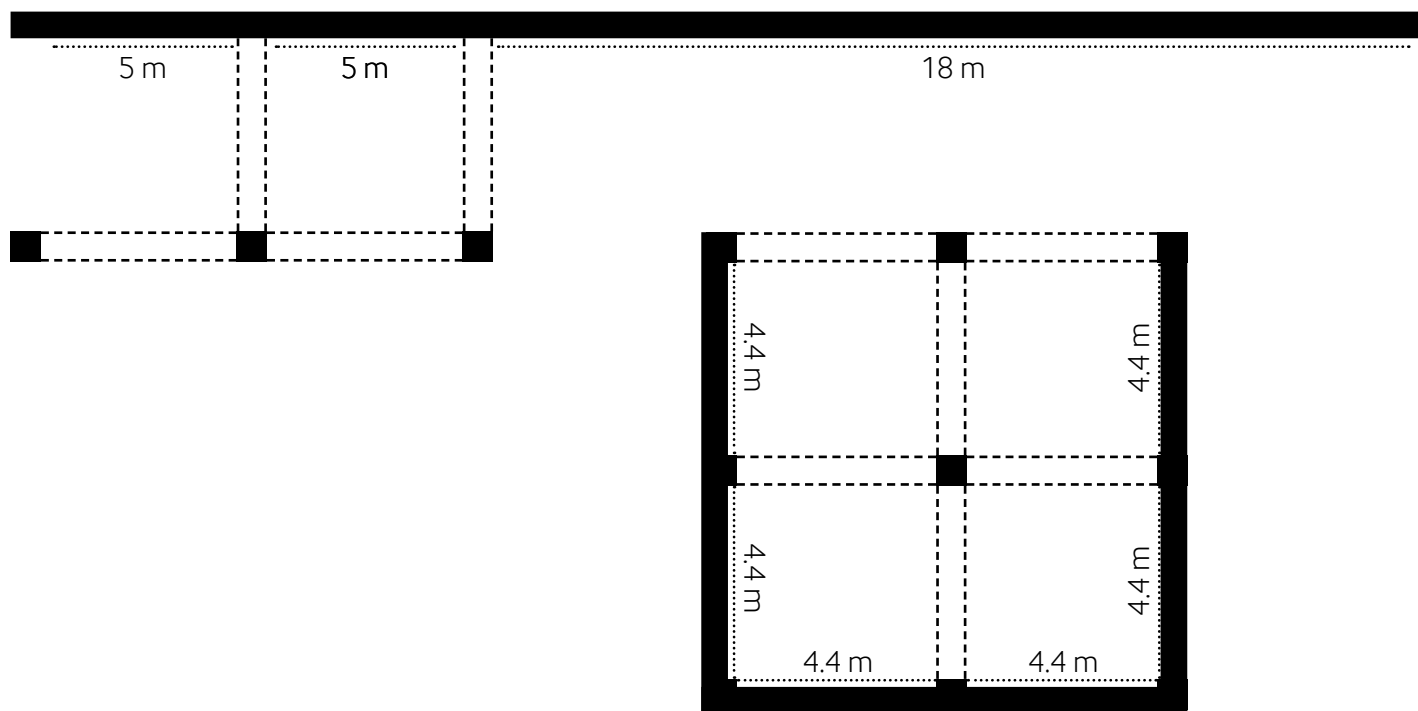

Stange kõrgus põrandast
Picture rail height from the floor: 1.90 m

Valgustus: siinivalgustus, laevalgustus
Lighting: rail lights, ceiling lights

Kaameravalve
Video surveillance

Stange / Picture rail
Võlv / Arch -----

Stange kõrgus põrandast
Picture rail height from the floor: 3.1 m

Valgustus: siinivalgustus, laevalgustus
Lighting: rail lights, ceiling lights

Kaameravalve
Video surveillance

Stange / Picture rail
Võlv / Arch -----

FUAJEEGALERII / FOYER GALLERY

Stange kõrgus põrandast

Picture rail height from the floor: 3.1 m

PEANÄITUSESAAI / MAIN EXHIBITION HALL

Stange kõrgus põrandast

Picture rail height from the floor: 1.90 m

Valgustus: siinivalgustus, laevalgustus