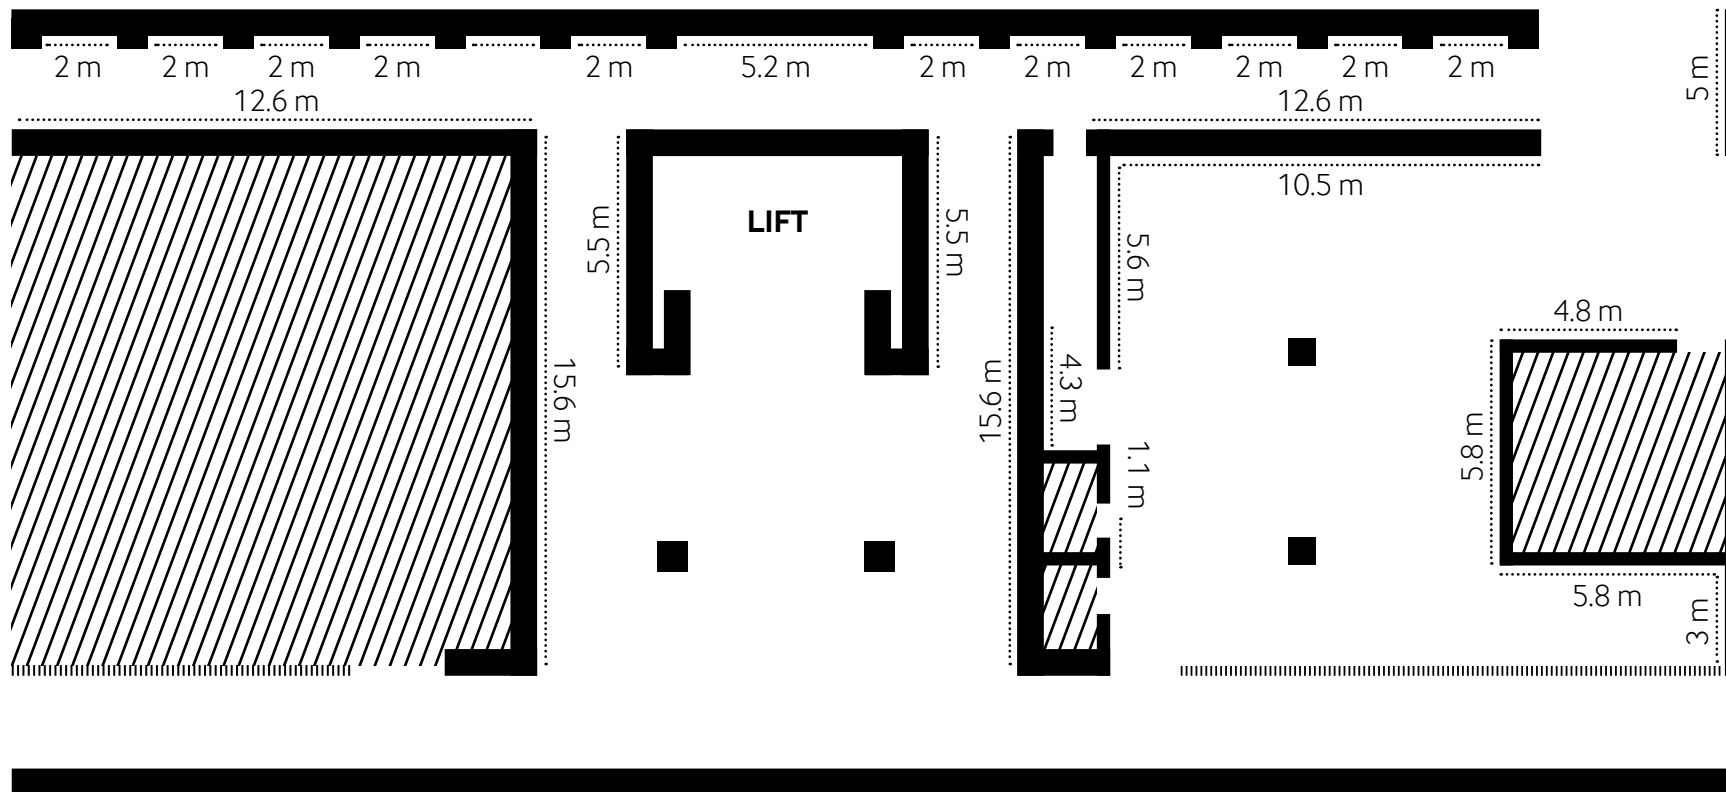

Kaameravalve
 Video surveillance

Väljaspool näitusesala
 Non-exhibition area
 Klaasein / Glass wall
 Stange / Picture rail

Stange kõrgus põrandast
Picture rail height from the floor: 2.64 m

Ripplagi
Suspended ceiling: 2.74 m

Valgustus: siinvalgustus, laevalgustus
Lighting: rail lights, ceiling lights

Kaameravalve
Video surveillance

Väljaspool näitusesala
Non-exhibition area
Klaasein / Glass wall
Stange / Picture rail

///

|||||

.....

Stange kõrgus põrandast
Picture rail height from the floor: 2.64 m

Ripplagi
Suspended ceiling: 2.74 m

Valgustus: siinvalgustus, laevalgustus
Lighting: rail lights, ceiling lights

Kaameravalve
Video surveillance

Väljaspool näitusesala
Non-exhibition area
Klaasein / Glass wall
Stange / Picture rail