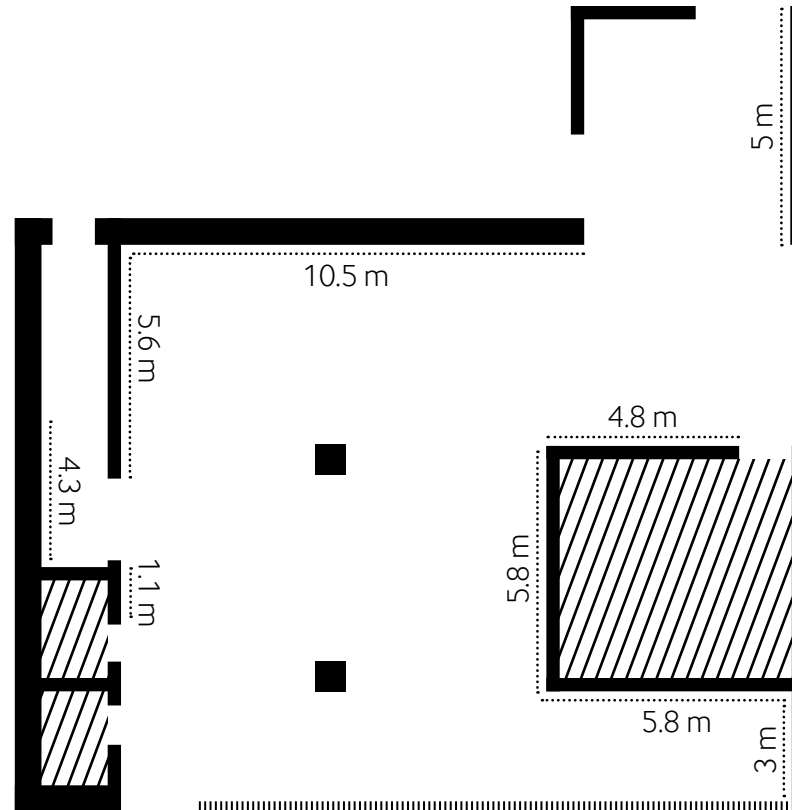

6. KORRUSE GALERII
6th FLOOR GALLERY

1:200
174.5m²

Stange kõrgus põrandast
 Picture rail height from the floor: 2.64 m

Ripplagi
 Suspended ceiling: 2.74 m

Valgustus: siinvalgustus, laevalgustus
 Lighting: rail lights, ceiling lights

Kaameravalve
 Video surveillance

Väljaspool näitusesala
 Non-exhibition area
 Klaasein / Glass wall
 Stange / Picture rail

Stange kõrgus põrandast
Picture rail height from the floor: 2.64 m

Ripplagi
Suspended ceiling: 2.74 m

.....

Stange kõrgus põrandast
Picture rail height from the floor: 2.64 m

Ripplagi
Suspended ceiling: 2.74 m

Valgustus: siinvalgustus, laevalgustus
Lighting: rail lights, ceiling lights

Kaameravalve
Video surveillance

Väljaspool näitusesala
Non-exhibition area
Klaasein / Glass wall
Stange / Picture rail