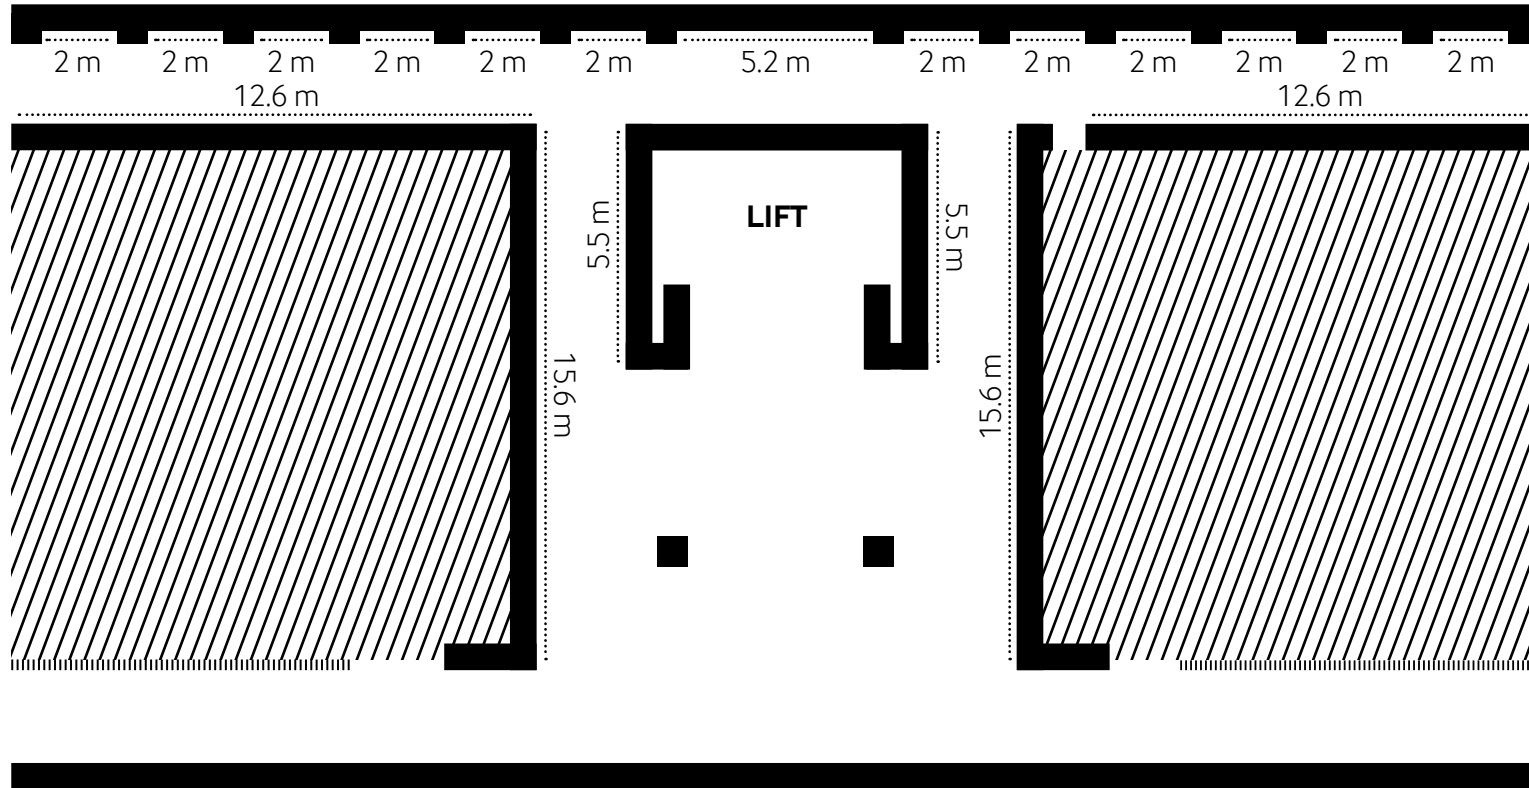

6. KORRUSE GALERII
6th FLOOR GALLERY

1:200
174.5m²

Stange kõrgus põrandast
 Picture rail height from the floor: 2.64 m

Ripplagi
 Suspended ceiling: 2.74 m

Valgustus: siinvalgustus, laevalgustus
 Lighting: rail lights, ceiling lights

Kaameravalve
 Video surveillance

Väljaspool näitusesala
 Non-exhibition area
 Klaasein / Glass wall
 Stange / Picture rail

Stange kõrgus põrandast
Picture rail height from the floor: 2.64 m

Ripplagi
Suspended ceiling: 2.74 m

.....

Stange kõrgus põrandast
Picture rail height from the floor: 2.64 m

Ripplagi
Suspended ceiling: 2.74 m

Valgustus: siinvalgustus, laevalgustus
Lighting: rail lights, ceiling lights

Kaameravalve
Video surveillance

Väljaspool näitusesala
Non-exhibition area
Klaasein / Glass wall
Stange / Picture rail