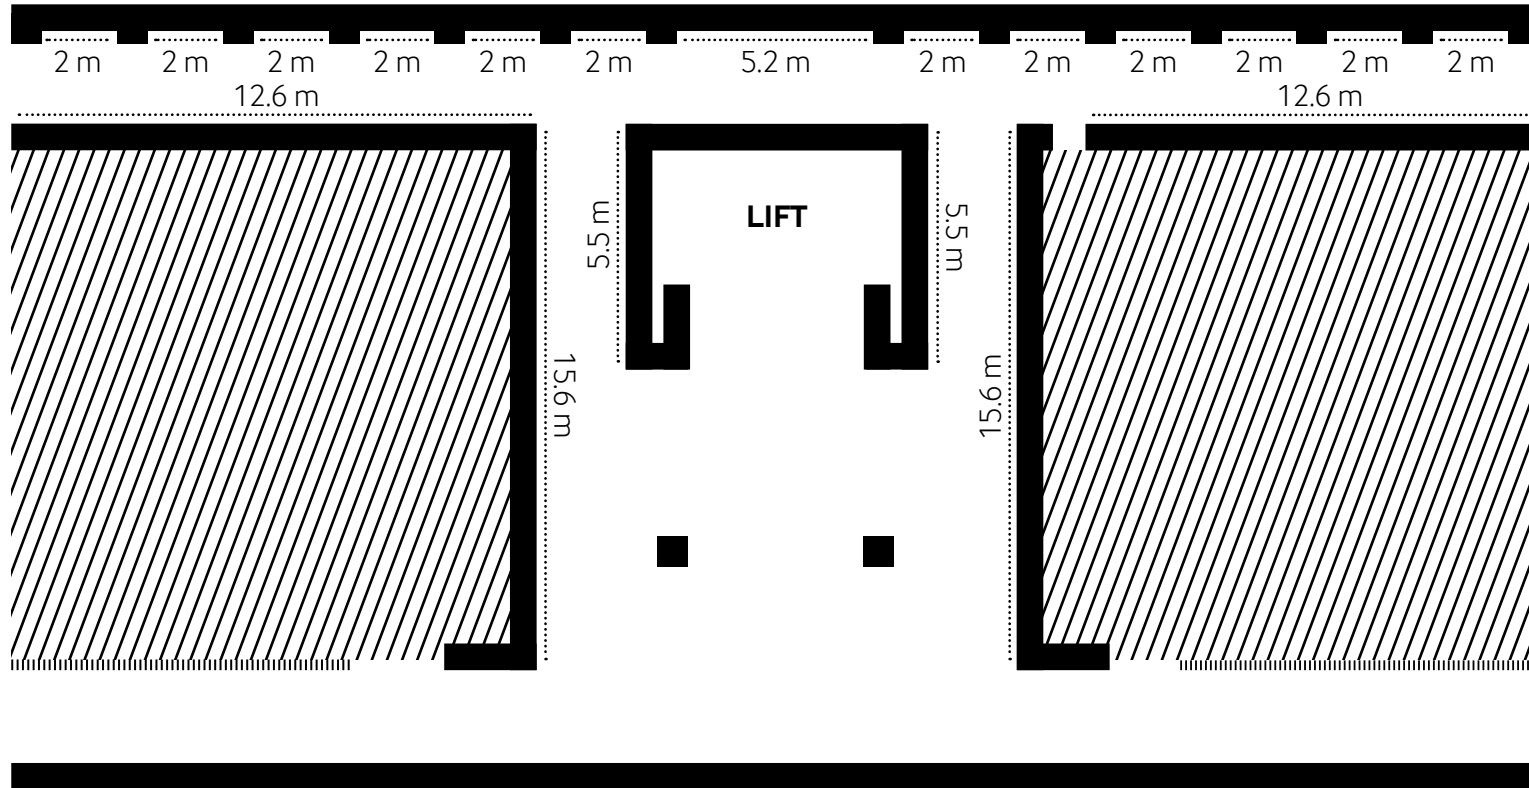

6. KORRUSE GALERII
6th FLOOR GALLERY

1:200
174.5m²

Stange kõrgus põrandast
 Picture rail height from the floor: 2.64 m

Ripplagi
 Suspended ceiling: 2.74 m

Valgustus: siinvalgustus, laevalgustus
 Lighting: rail lights, ceiling lights

Kaameravalve
 Video surveillance

Väljaspool näitusesala
 Non-exhibition area
 Klaasein / Glass wall
 Stange / Picture rail